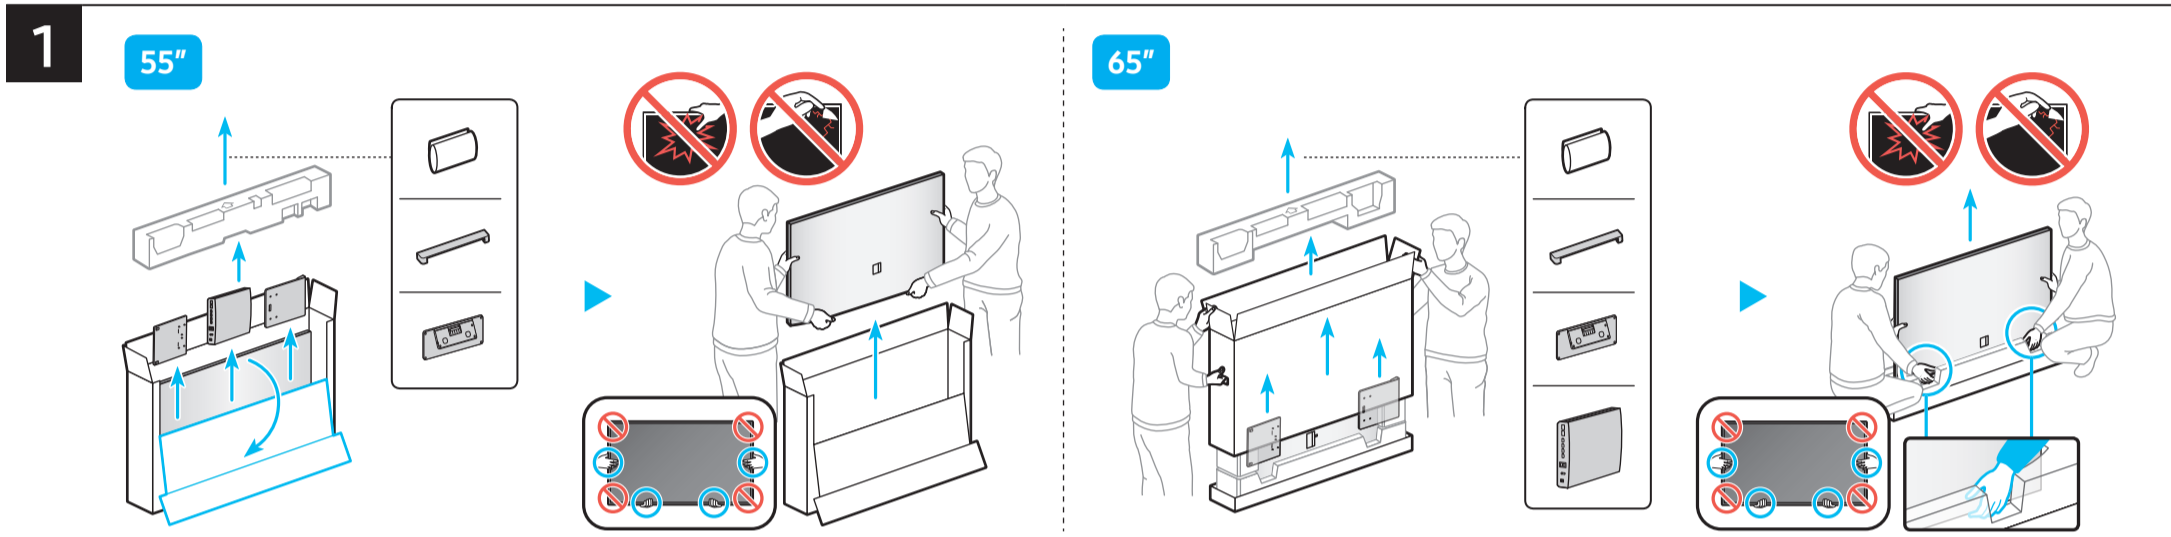

SAMSUNG

Unpacking and Installation Guide
 Guide de déballage et d'installation
 Guía de desembalaje e instalación
 Manual de desempacotamento e instalação
 Auspacken und Installationsanleitung
 Guida al disimballaggio e all'installazione
 Руководство по распаковке и установке
 Қаптамадан шығару және орнату нұсқаулығы
 Посібник з розпаковки та встановлення
 Qadoqdan chiqarish va o'rnatish qo'llanmasi

	A	B	C	D	E	F	G	H
55S95C	48.2 inches	27.8 inches	0.4 inches	30.4 inches	10.5 inches	54.6 inches	30.4 lbs	52.7 lbs
55SC95	(1224.6 mm)	(706.3 mm)	(11.0 mm)	(771.4 mm)	(2679 mm)	(138 cm)	(13.8 kg)	(23.9 kg)
55S95D	(1224,6 mm)	(706,3 mm)	(11,0 mm)	(771,4 mm)	(2679 mm)	(138 cm)	(13,8 kr)	(23,9 kr)
55SD95	(122.46 cm)	(70.63 cm)	(1.10 cm)	(77.14 cm)	(26.79 cm)	(138 cm)	(13,8 kr)	(23,9 kr)
65S95C	56.8 inches	32.7 inches	0.4 inches	35.2 inches	10.5 inches	64.5 inches	41.7 lbs	63.9 lbs
65SC95	(1443.5 mm)	(829.4 mm)	(11.0 mm)	(894.4 mm)	(2679 mm)	(163 cm)	(18.9 kg)	(29.0 kg)
65S95D	(1443,5 mm)	(829,4 mm)	(11,0 mm)	(894,4 mm)	(2679 mm)	(163 cm)	(18,9 kr)	(29,0 kr)
65SD95	(144.35 cm)	(82.94 cm)	(1.10 cm)	(89.44 cm)	(26.79 cm)	(163 cm)	(18,9 kr)	(29,0 kr)