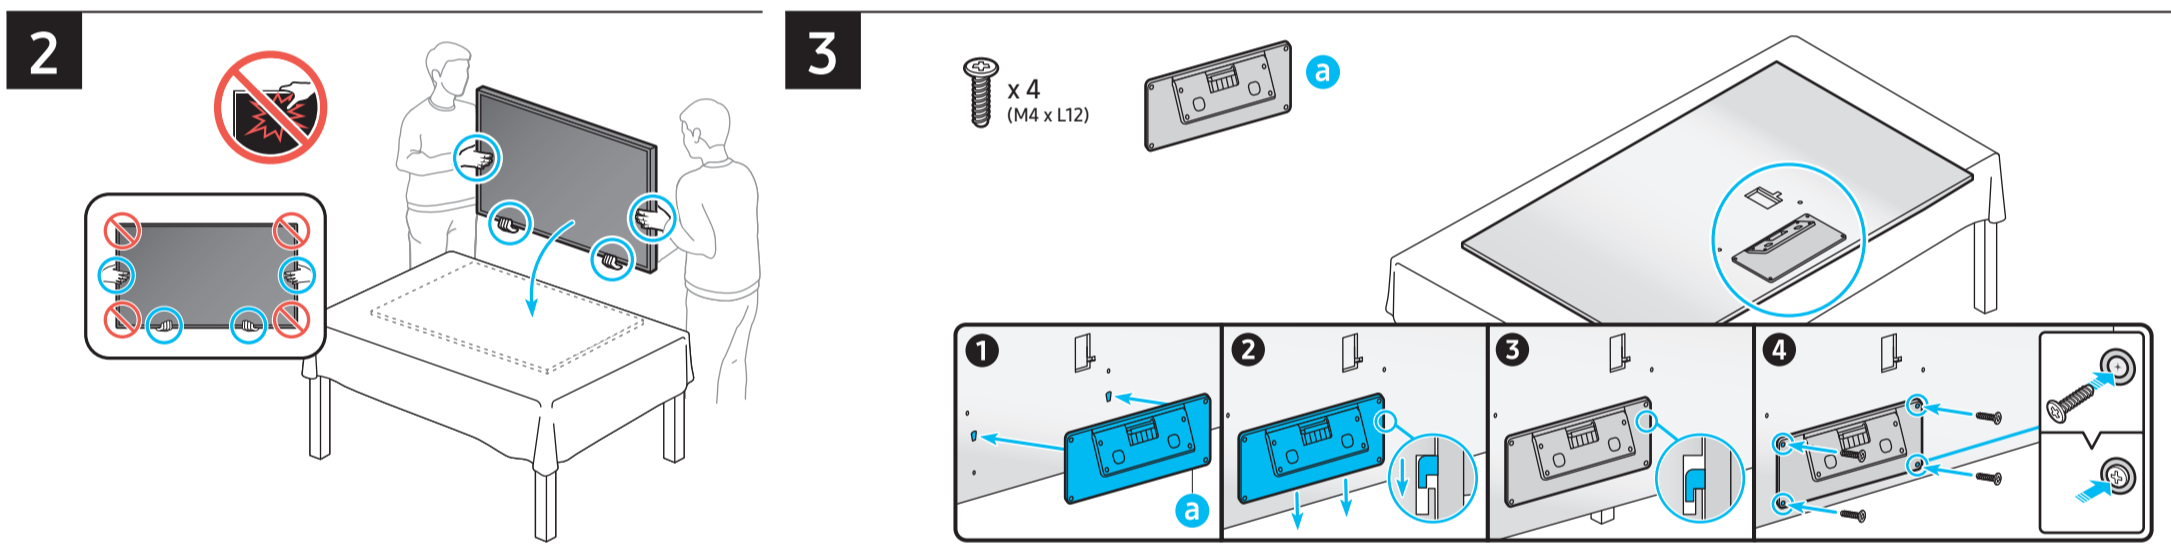

SAMSUNG

Unpacking and Installation Guide
 Guide de déballage et d'installation
 Guía de desembalaje e instalación
 Manual de desempacotamento e instalação
 Auspacken und Installationsanleitung
 Guida al disimballaggio e all'installazione
 Руководство по распаковке и установке
 Қаптамадан шығару және орнату нұсқаулығы
 Посібник з розпаковки та встановлення
 Qadoqdan chiqarish va o'rnatish qo'llanmasi

	A	B	C	D	E	F	G	H
55S95C	48.2 inches	27.8 inches	0.4 inches	30.4 inches	10.5 inches	54.6 inches	30.4 lbs	52.7 lbs
55SC95	(1224.6 mm)	(706.3 mm)	(11.0 mm)	(771.4 mm)	(2679 mm)	(138 cm)	(13.8 kg)	(23.9 kg)
55S95D	(1224,6 mm)	(706,3 mm)	(11,0 mm)	(771,4 mm)	(2679 mm)	(138 cm)	(13,8 kr)	(23,9 kr)
55SD95	(122.46 cm)	(70.63 cm)	(1.10 cm)	(77.14 cm)	(26.79 cm)	(138 cm)	(13,8 kr)	(23,9 kr)
65S95C	56.8 inches	32.7 inches	0.4 inches	35.2 inches	10.5 inches	64.5 inches	41.7 lbs	63.9 lbs
65SC95	(1443.5 mm)	(829.4 mm)	(11.0 mm)	(894.4 mm)	(2679 mm)	(163 cm)	(18.9 kg)	(29.0 kg)
65S95D	(1443,5 mm)	(829,4 mm)	(11,0 mm)	(894,4 mm)	(2679 mm)	(163 cm)	(18,9 kr)	(29,0 kr)
65SD95	(144.35 cm)	(82.94 cm)	(1.10 cm)	(89.44 cm)	(26.79 cm)	(163 cm)	(18,9 kr)	(29,0 kr)

	VESA A x B (mm) VESA A x B (mm)	C (mm) C (mm)	D x 4
55S95C 55SC95 55S95D 55SD95	400 x 300	5-6	M8
65S95C 65SC95 65S95D 65SD95			