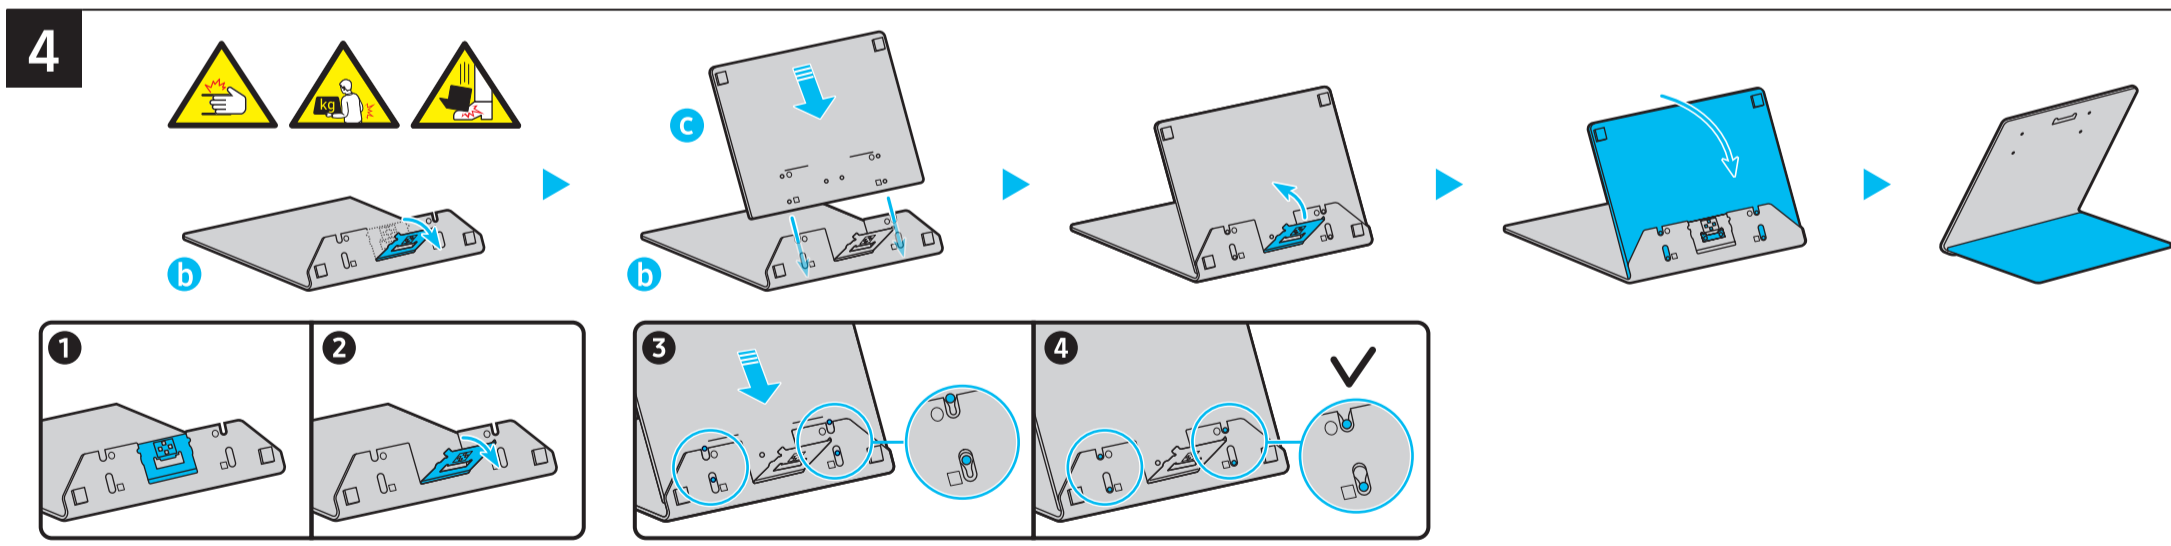

SAMSUNG

Unpacking and Installation Guide
 Guide de déballage et d'installation
 Guía de desembalaje e instalación
 Manual de desempacotamento e instalação
 Auspacken und Installationsanleitung
 Guida al disimballaggio e all'installazione
 Руководство по распаковке и установке
 Қаптамадан шығару және орнату нұсқаулығы
 Посібник з розпаковки та встановлення
 Qadoqdan chiqarish va o'rnatish qo'llanmasi

	A	B	C	D	E	F	G	H
55S95C	48.2 inches	27.8 inches	0.4 inches	30.4 inches	10.5 inches	54.6 inches	30.4 lbs	52.7 lbs
55SC95	(1224.6 mm)	(706.3 mm)	(11.0 mm)	(771.4 mm)	(2679 mm)	(138 cm)	(13.8 kg)	(23.9 kg)
55S95D	(1224,6 mm)	(706,3 mm)	(11,0 mm)	(771,4 mm)	(2679 mm)	(138 cm)	(13,8 kr)	(23,9 kr)
55SD95	(122.46 cm)	(70.63 cm)	(1.10 cm)	(77.14 cm)	(26.79 cm)	(138 cm)	(13,8 kr)	(23,9 kr)
65S95C	56.8 inches	32.7 inches	0.4 inches	35.2 inches	10.5 inches	64.5 inches	41.7 lbs	63.9 lbs
65SC95	(1443.5 mm)	(829.4 mm)	(11.0 mm)	(894.4 mm)	(2679 mm)	(163 cm)	(18.9 kg)	(29.0 kg)
65S95D	(1443,5 mm)	(829,4 mm)	(11,0 mm)	(894,4 mm)	(2679 mm)	(163 cm)	(18,9 kr)	(29,0 kr)
65SD95	(144.35 cm)	(82.94 cm)	(1.10 cm)	(89.44 cm)	(26.79 cm)	(163 cm)	(18,9 kr)	(29,0 kr)

	VESA A x B (mm) VESA A x B (mm)	C (mm) C (mm)	D x 4
55S95C 55SC95 55S95D 55SD95	400 x 300	5-6	M8
65S95C 65SC95 65S95D 65SD95			