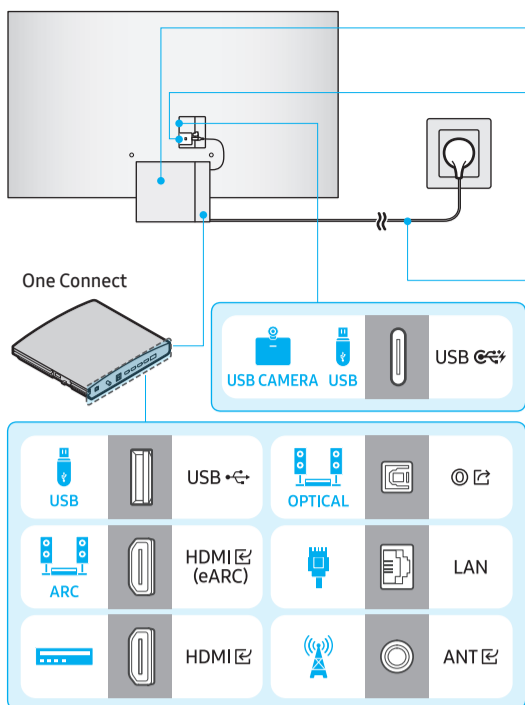

SAMSUNG

Unpacking and Installation Guide
 Guide de déballage et d'installation
 Guía de desembalaje e instalación
 Manual de desempacotamento e instalação
 Auspacken und Installationsanleitung
 Guida al disimballaggio e all'installazione
 Руководство по распаковке и установке
 Қаптамадан шығару және орнату нұсқаулығы
 Посібник з розпаковки та встановлення
 Qadoqdan chiqarish va o'rnatish qo'llanmasi

	VESA A x B (mm) VESA A x B (mm)	C (mm) C (mm)	D x 4
55S95C 55SC95 55S95D 55SD95	400 x 300	5-6	M8
65S95C 65SC95 65S95D 65SD95			